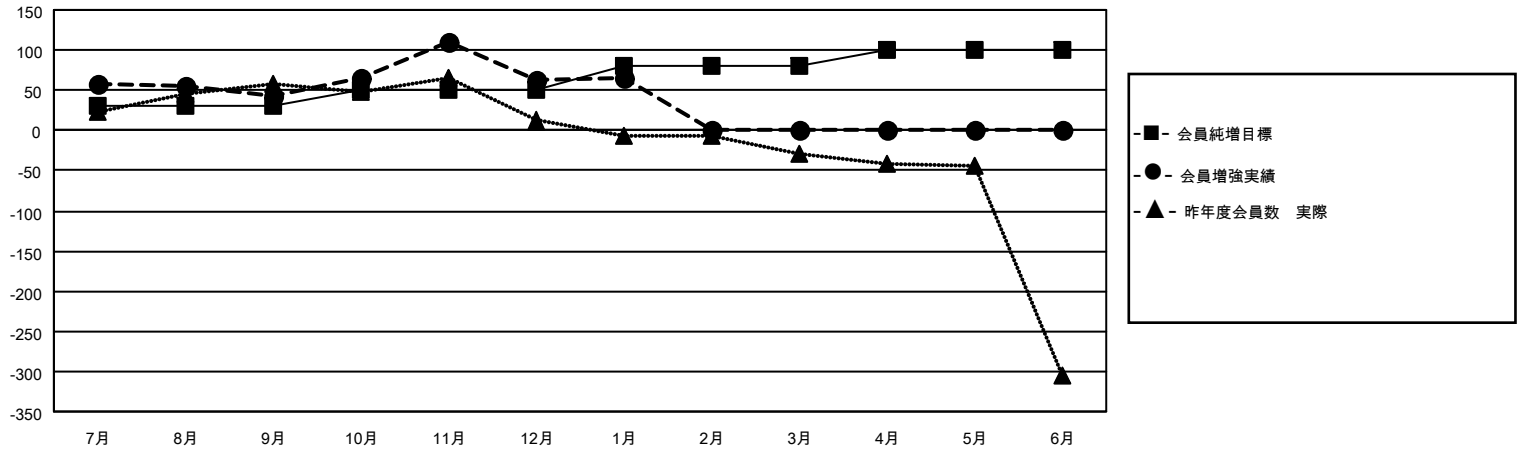

# MONTHLY MEMBERSHIP PROGRESS REPORT

地域 JAPAN

District 337 A

Results as of: 1/31/2022

クラブ			
結果：2021-2022			
四半期	新クラブ目標	新クラブ	解散クラブ
7月/8月/9月	0	0	0
10月/11月/12月	1	1	0
1月/2月/3月	0	0	1
4月/5月/6月	1	0	0

名			
結果：2021-2022			
四半期	会員純増目標	会員増強実績	退会者(転籍を含む)実際
7月/8月/9月	30	101	52
10月/11月/12月	20	122	100
1月/2月/3月	30	28	21
4月/5月/6月	20	0	0

新クラブ目標及び実績累計

会員目標及び実績累計

解散クラブ: 1	74 CLUBS OF 114 一名以上の新会 員を登録	<b>男女別</b>	
退会者		男性	3,414 (74.20%)
物故会員 20	<a href="#">会員累計データを見るには、ここをクリック</a>	女性	1,187 (25.80%)
クラブ解散 0		NON BINARY	0 (0.00%)
その他 153		PREFER NOT TO ANSWER	0 (0.00%)
合計 173		世帯主/家族会員合計	1,449
		国際会費半額の家族会員	791