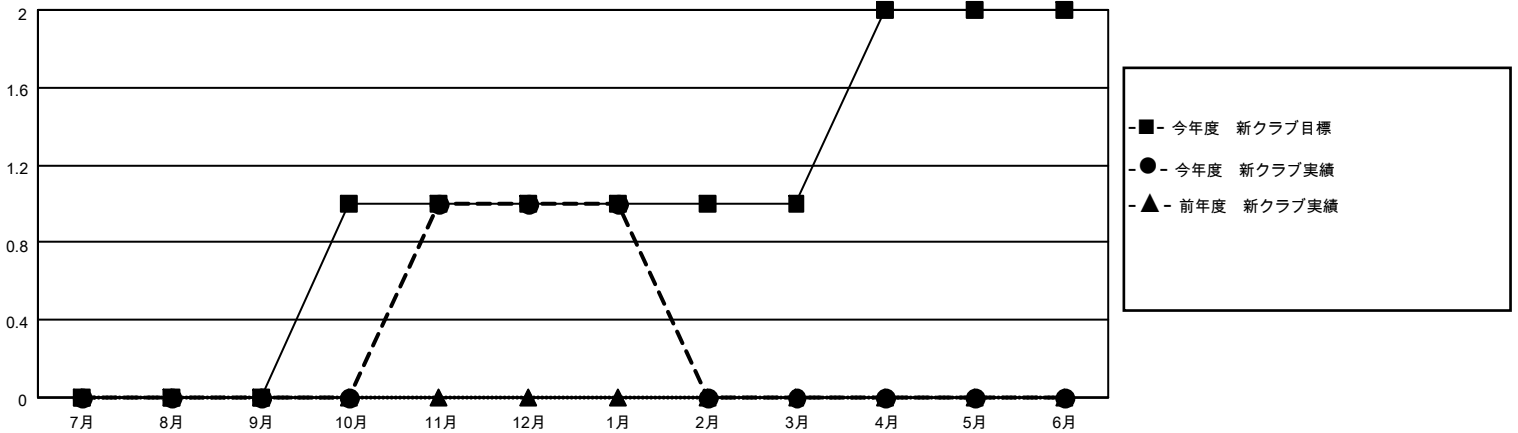

# MONTHLY MEMBERSHIP PROGRESS REPORT

地域 JAPAN

District 337 A

Results as of: 1/31/2022

クラブ			
結果：2021-2022			
四半期	新クラブ目標	新クラブ	解散クラブ
7月/8月/9月	0	0	0
10月/11月/12月	1	1	0
1月/2月/3月	0	0	1
4月/5月/6月	1	0	0

名			
結果：2021-2022			
四半期	会員純増目標	会員増強実績	退会者(転籍を含む)実際
7月/8月/9月	30	101	52
10月/11月/12月	20	122	100
1月/2月/3月	30	28	21
4月/5月/6月	20	0	0

新クラブ目標及び実績累計

会員目標及び実績累計

解散クラブ: 1	74 CLUBS OF 114 一名以上の新会 員を登録	<b>男女別</b>	
退会者		男性	3,414 (74.20%)
物故会員 20	<a href="#">会員累計データを見るには、ここをクリック</a>	女性	1,187 (25.80%)
クラブ解散 0		NON BINARY	0 (0.00%)
その他 153		PREFER NOT TO ANSWER	0 (0.00%)
合計 173		世帯主/家族会員合計	1,449
		国際会費半額の家族会員	791